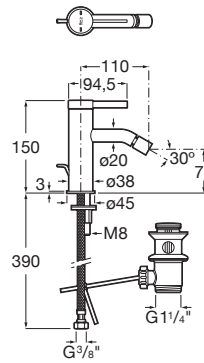

ONA

Baterie bideu cu ventil pop-up

PRE (FĂRĂ TVA) (FĂRĂ TVA)

501,00 LEI

SCHIȚE TEHNICE

CARACTERISTICI

Debit (l/min - 3 bar): 5

Filet racord apă: 3/8"

Furtunuri de alimentare flexibile incluse

Locație de aplicare: Bideu

Mounting type: Montat pe margine

Scurgere automată

Tip de scurgere: Scurgere automată

Tip mixer: Cu monocomandă

Evershine

SoftTurn®